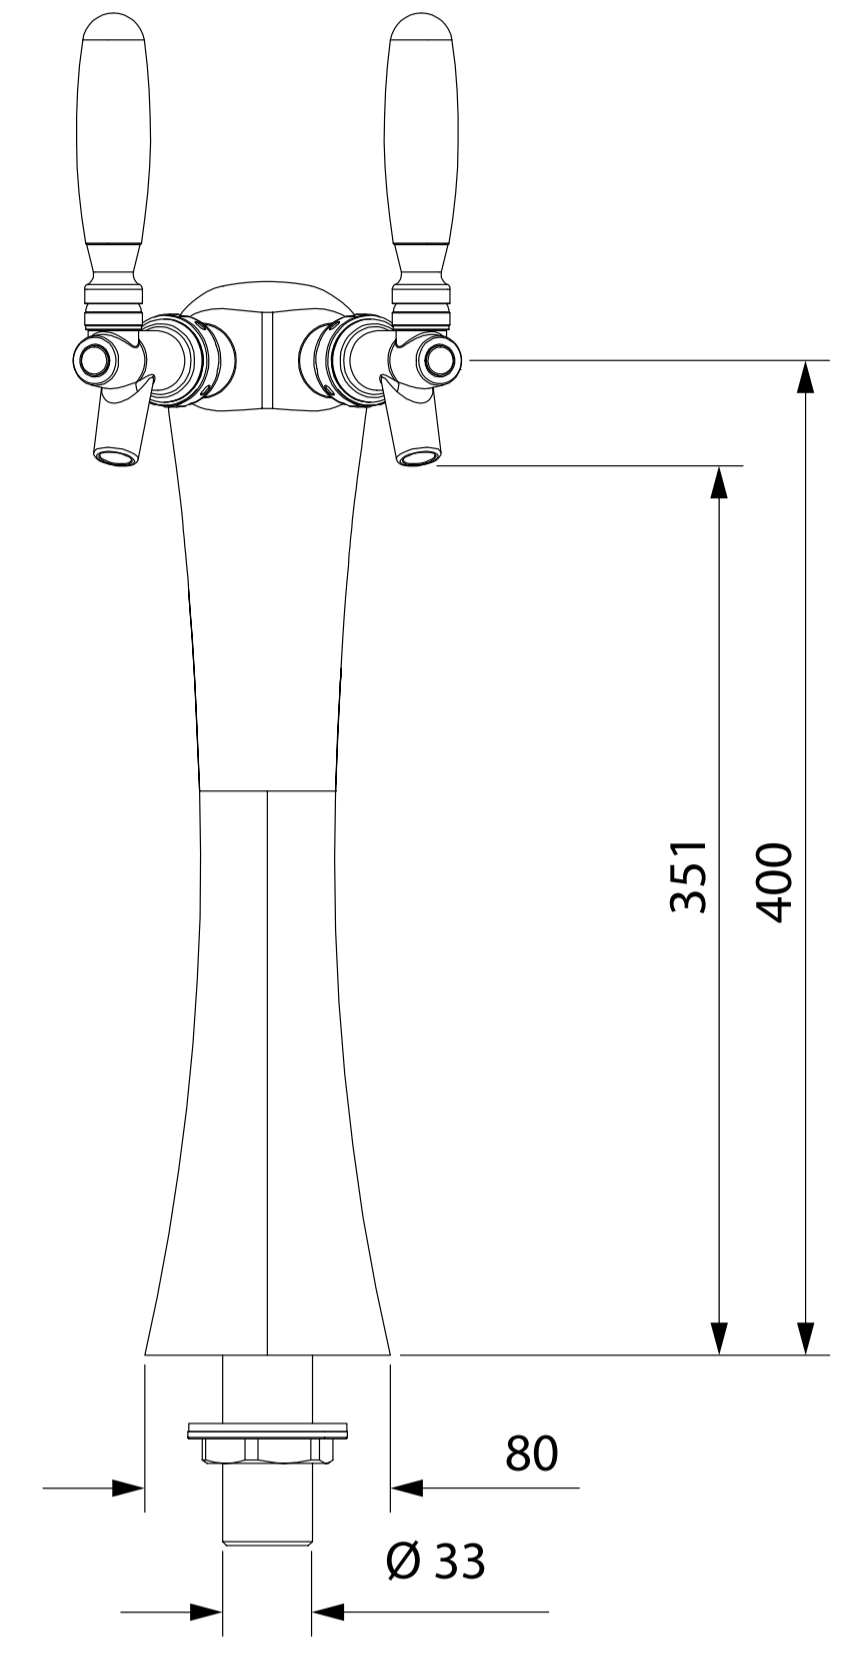

Item	Part	Rev	Description	Config	Status	Default/Qty	Notes
1			Чашка и Стаканер	Default	Production	1	
2			Сейфоп - Нер	Default	Production	1	
3			Фильтры для воды под мойку	Default	Production	2	
4			Кран-регулятор Кран-Регулятор	Default	Production	1	
5			Газовый регулятор	Default	Production	1	
6			Баллон CO2 - 5 л. Gas-Regulator+Staps	Default	Production	1	

CARLE COBRA 3 TAP

CARLE COBRA 2 TAP

CARLE COBRA CHILLER