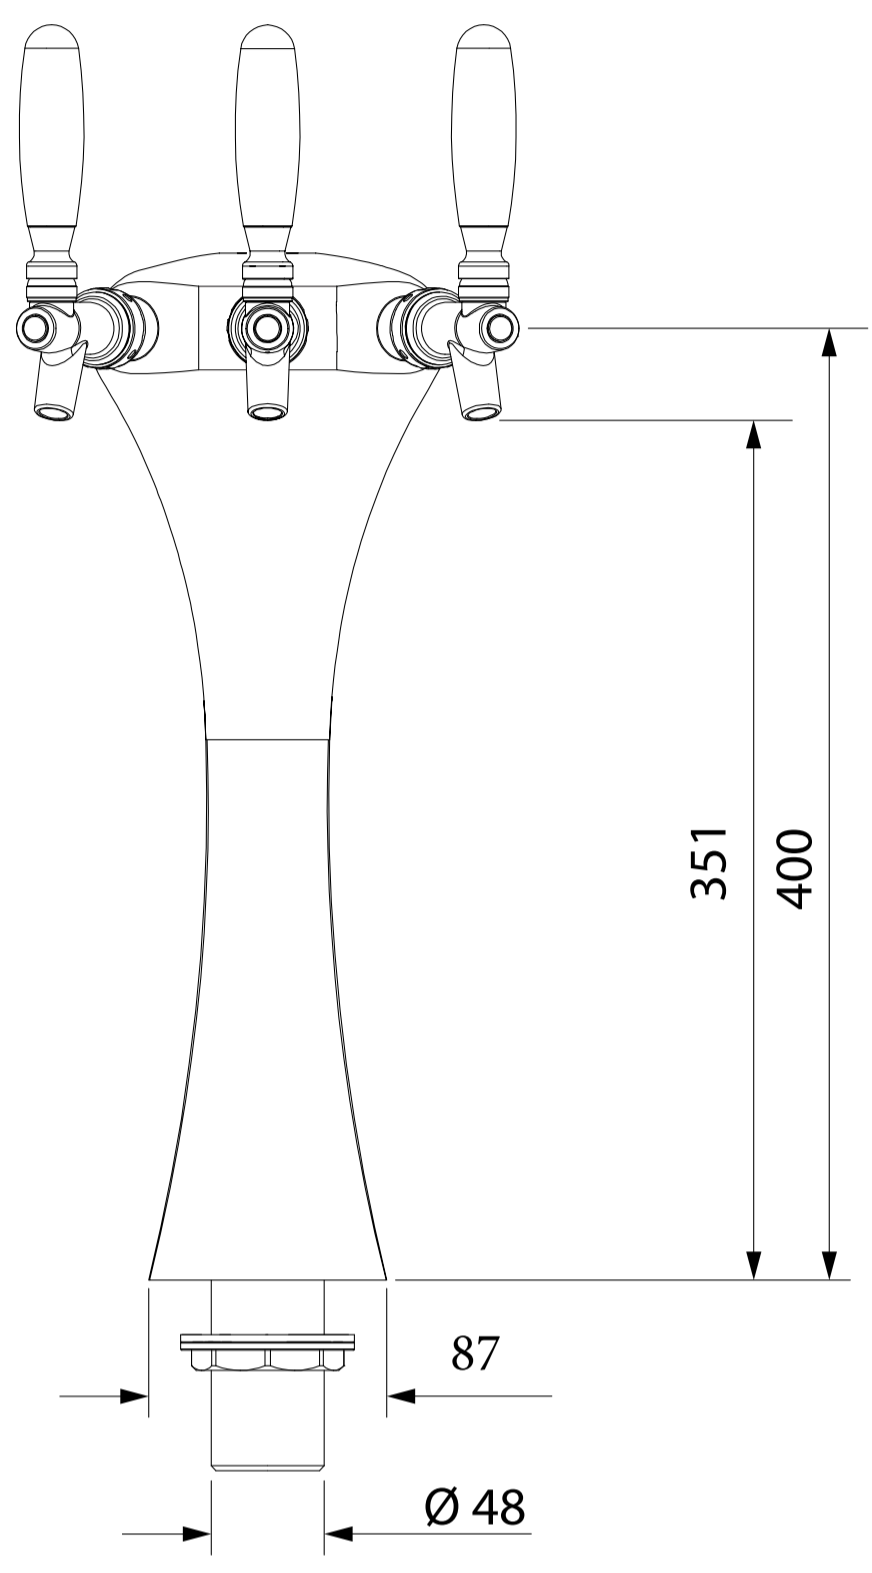

Item	Part	Rev	Description	Config	Status	Default/Qty	Notes
1			Чашка и Стаканер	Default	Production	1	
2			Сейфоп - Нер	Default	Production	1	
3			Фильтры для воды под мойку	Default	Production	2	
4			Кран-регулятор Кран-Регулятор	Default	Production	1	
5			Газовый регулятор	Default	Production	1	
6			Баллон CO2 - 5 л. Gas-Regulator+Staps	Default	Production	1	

CARLE COBRA 3 TAP

CARLE COBRA 2 TAP

CARLE COBRA CHILLER