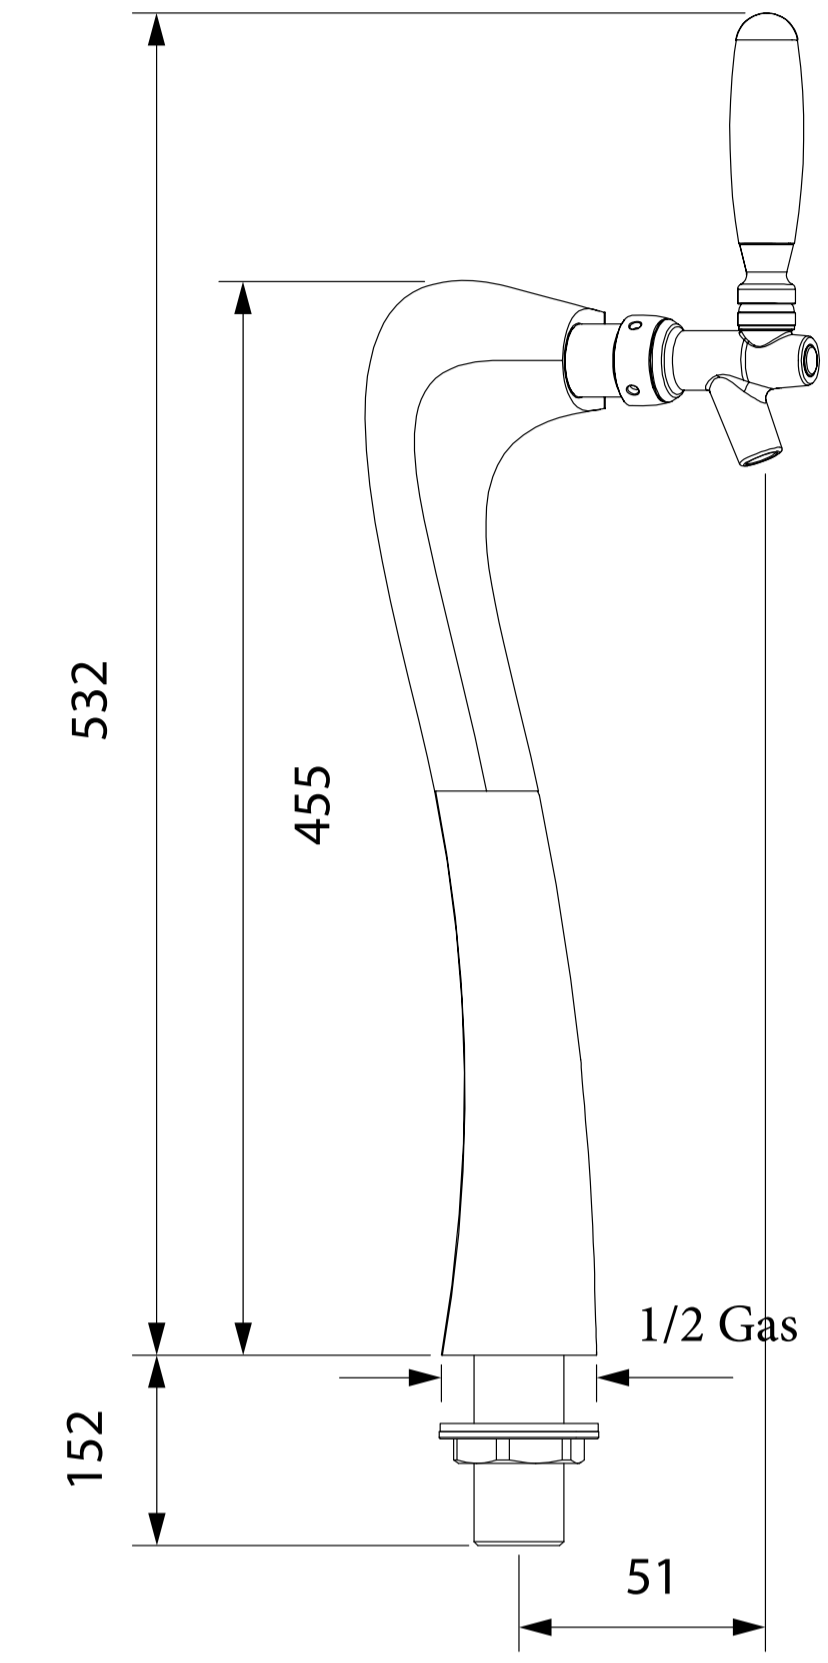

Item	Part	Rev	Description	Config	Status	Default/Qty	Notes
1			Чашка и Стаканер	Default	Production	1	
2			Сейфоп - Нер	Default	Production	1	
3			Фильтры для воды под мойку	Default	Production	2	
4			Кран-регулятор Кран-Регулятор	Default	Production	1	
5			Газовый регулятор	Default	Production	1	
6			Баллон CO2 - 5 л. Gas-Regulator+Staps	Default	Production	1	

CARLE COBRA 3 TAP

CARLE COBRA 2 TAP

CARLE COBRA CHILLER