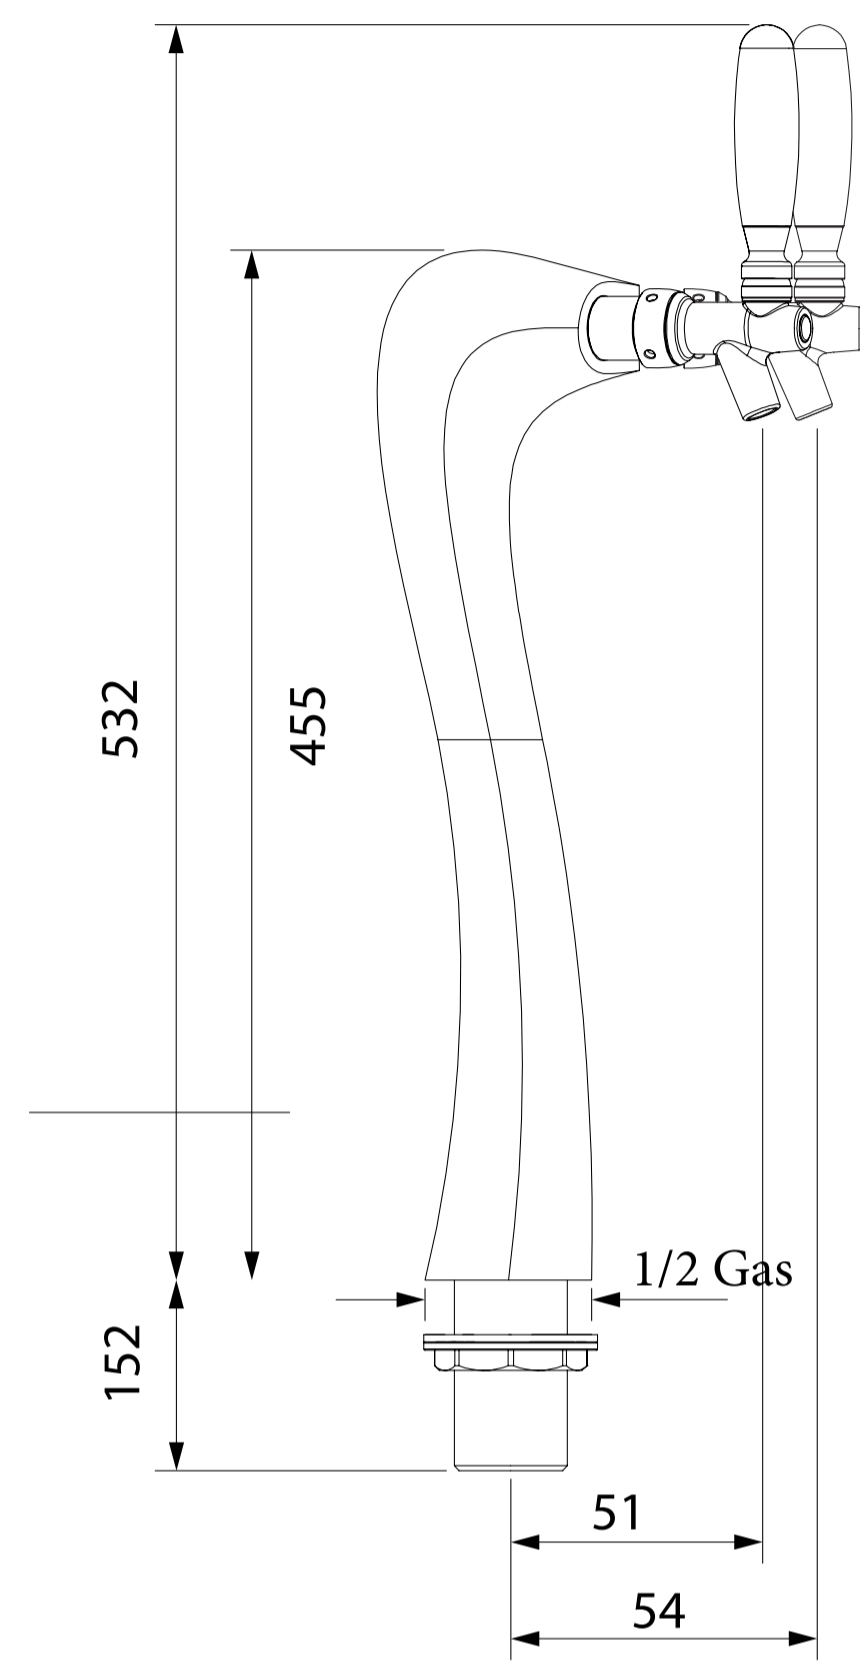

Item	Part	Rev	Description	Config	Status	Default/Qty	Notes
1			Чашка и Стаканер	Default	Production	1	
2			Сейфоп - Нер	Default	Production	1	
3			Фильтры для воды под мойку	Default	Production	2	
4			Кран-регулятор Кран-Регулятор	Default	Production	1	
5			Газовый регулятор	Default	Production	1	
6			Баллон CO2 - 5 л. Gas-Regulator+Staps	Default	Production	1	

CARLE COBRA 3 TAP

CARLE COBRA 2 TAP

CARLE COBRA CHILLER