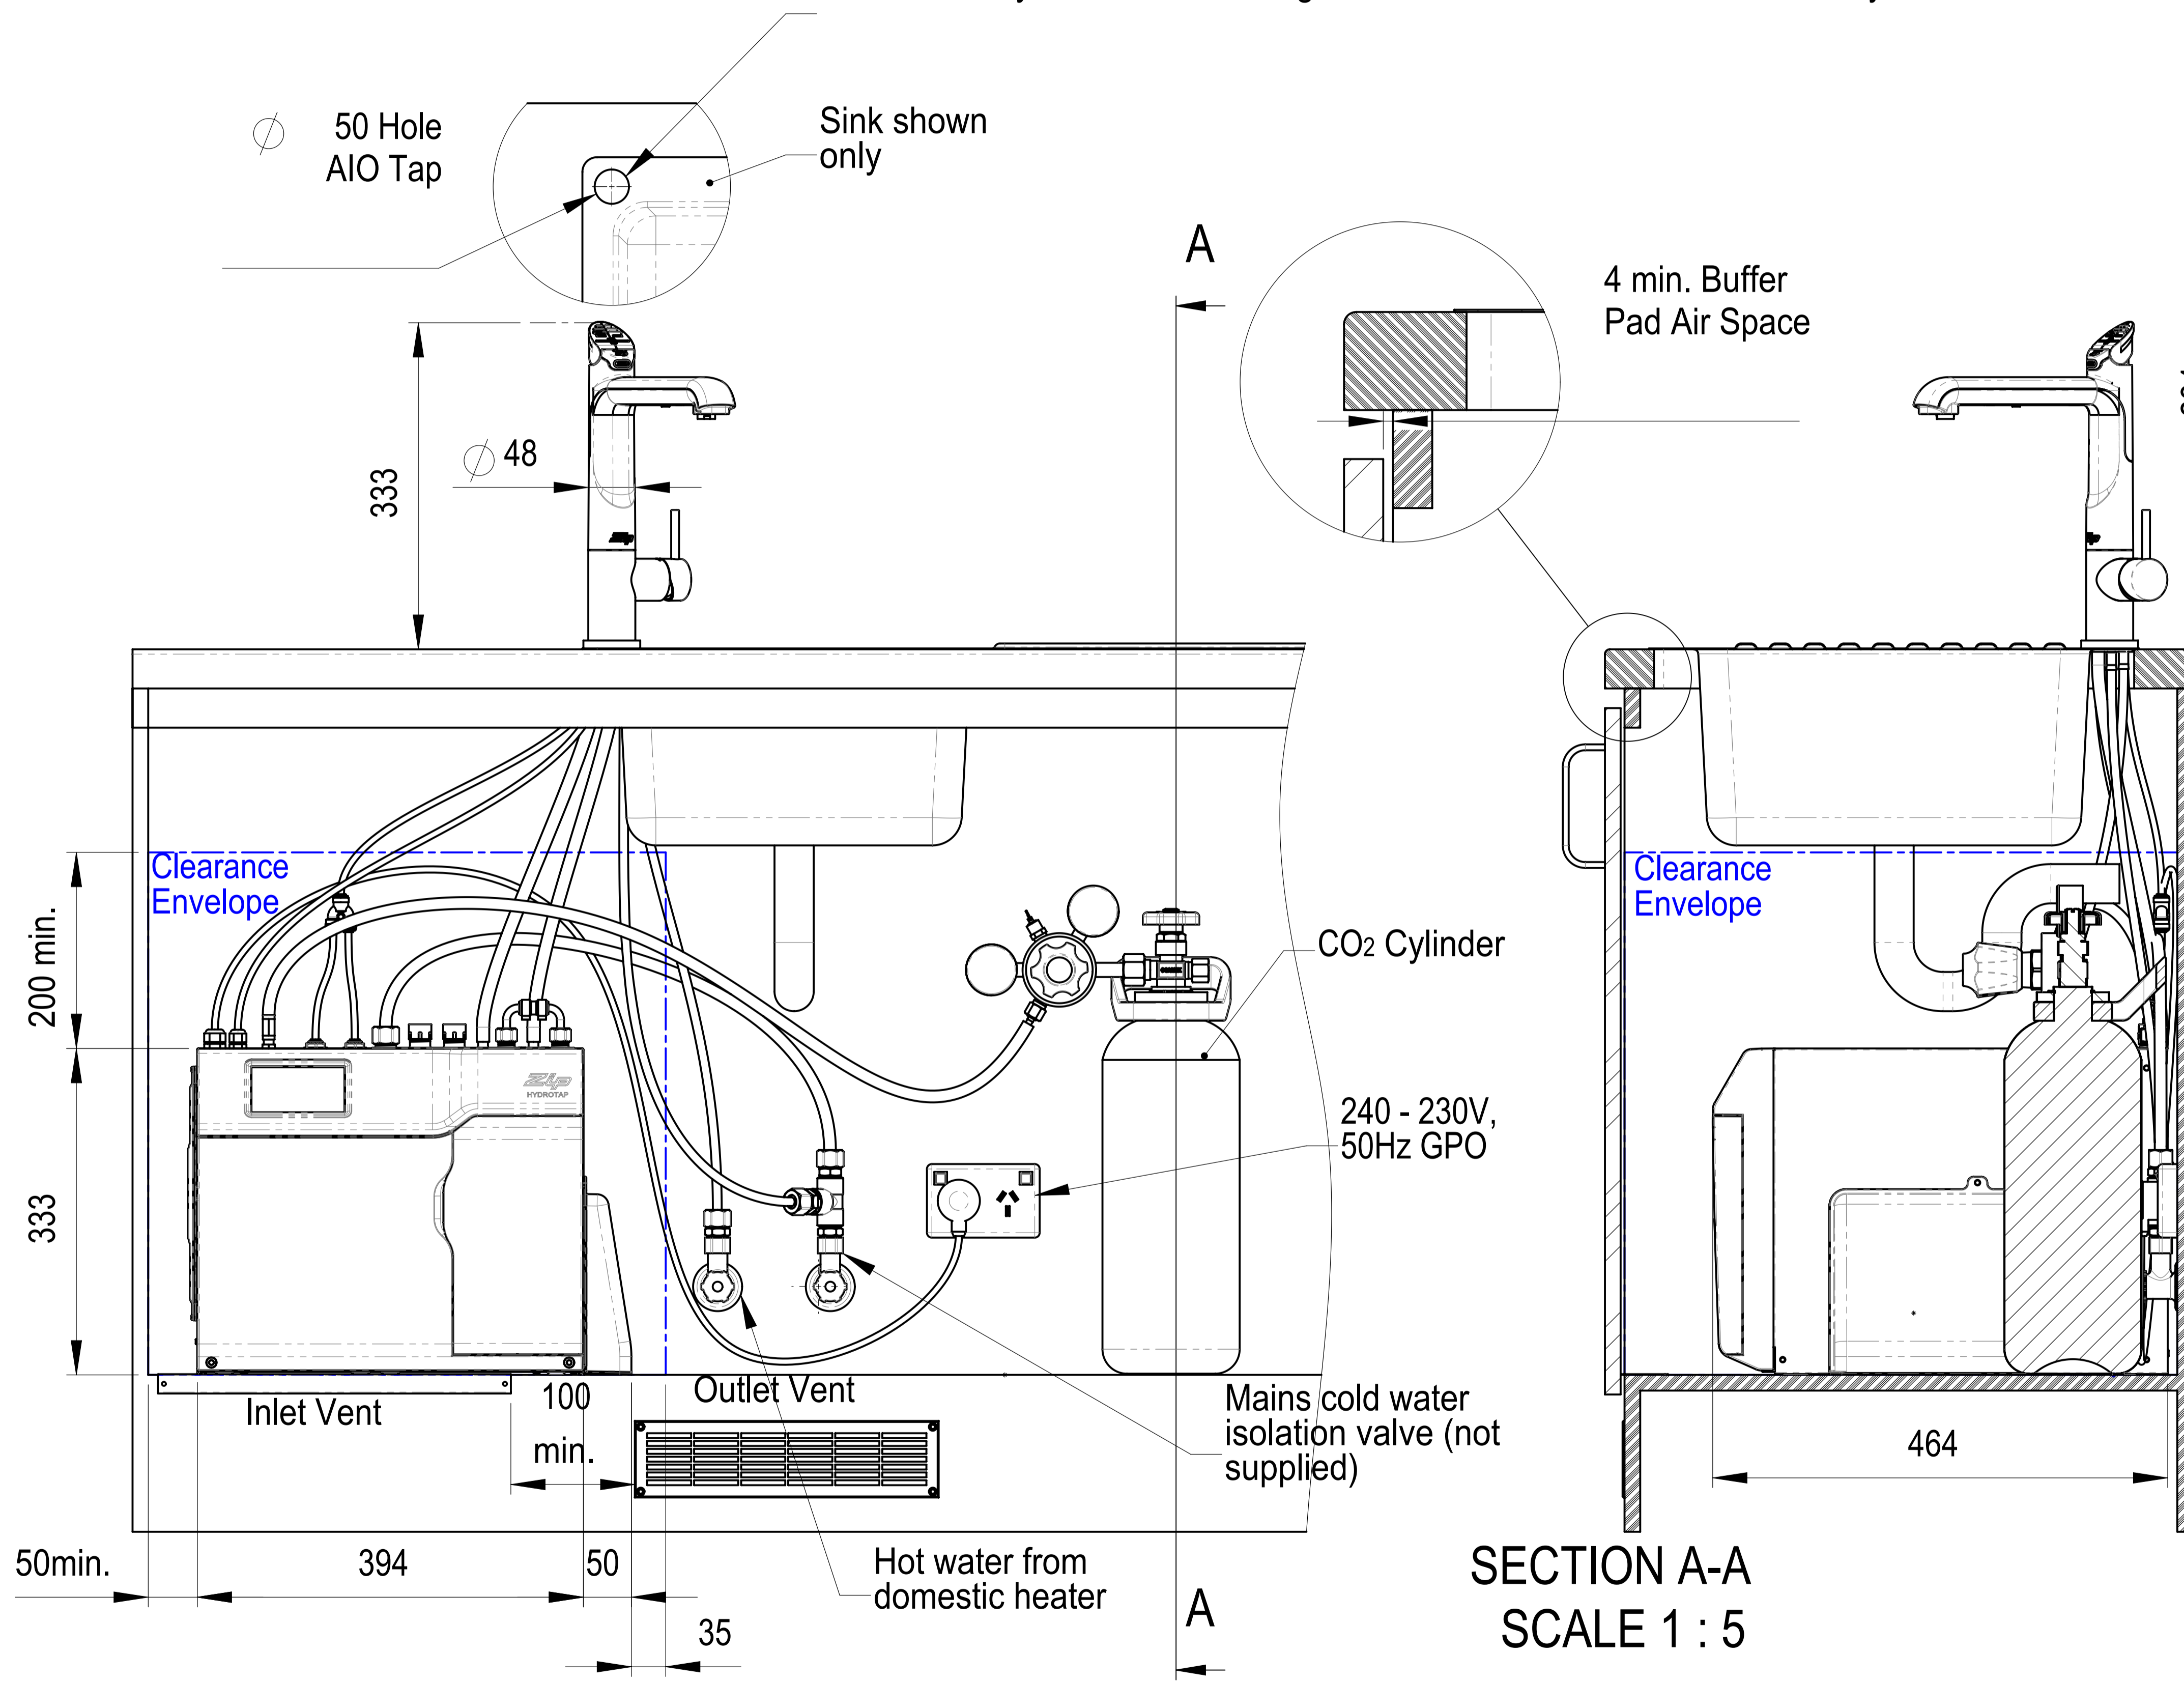

| Item | Part | Rev | Description   | Config  | Status     | Default/Qty | Notes |
|------|------|-----|---|---------|------------|-------------|-------|
| 1    |      |     | Чашер и Карбонизатор  | Default | Production | 1           |       |
| 2    |      |     | Бойлер  | Default | Production | 1           |       |
| 3    |      |     | Фильтры для воды под мойку  | Default | Production | 3           |       |
| 4    |      |     | Смеситель с краном питьевой воды - вода для коф.маш, кофеварки, горелки, газированная | Default | Production | 1           |       |
| 5    |      |     | Регулятор JG  | Default | Production | 1           |       |
| 6    |      |     | Баллон CO2 - 5 л. Gas-Regulator+Straps  | Default | Production | 1           |       |

Position the Tap such that it dispenses into the sink bowl with ample clearance for a cup or a tea pot. Alternatively, the Tap could be mounted away from the sink using a Carle Font available as an accessory.

DETAIL FONT  
SCALE 1 : 4

SECTION A-A  
SCALE 1 : 5