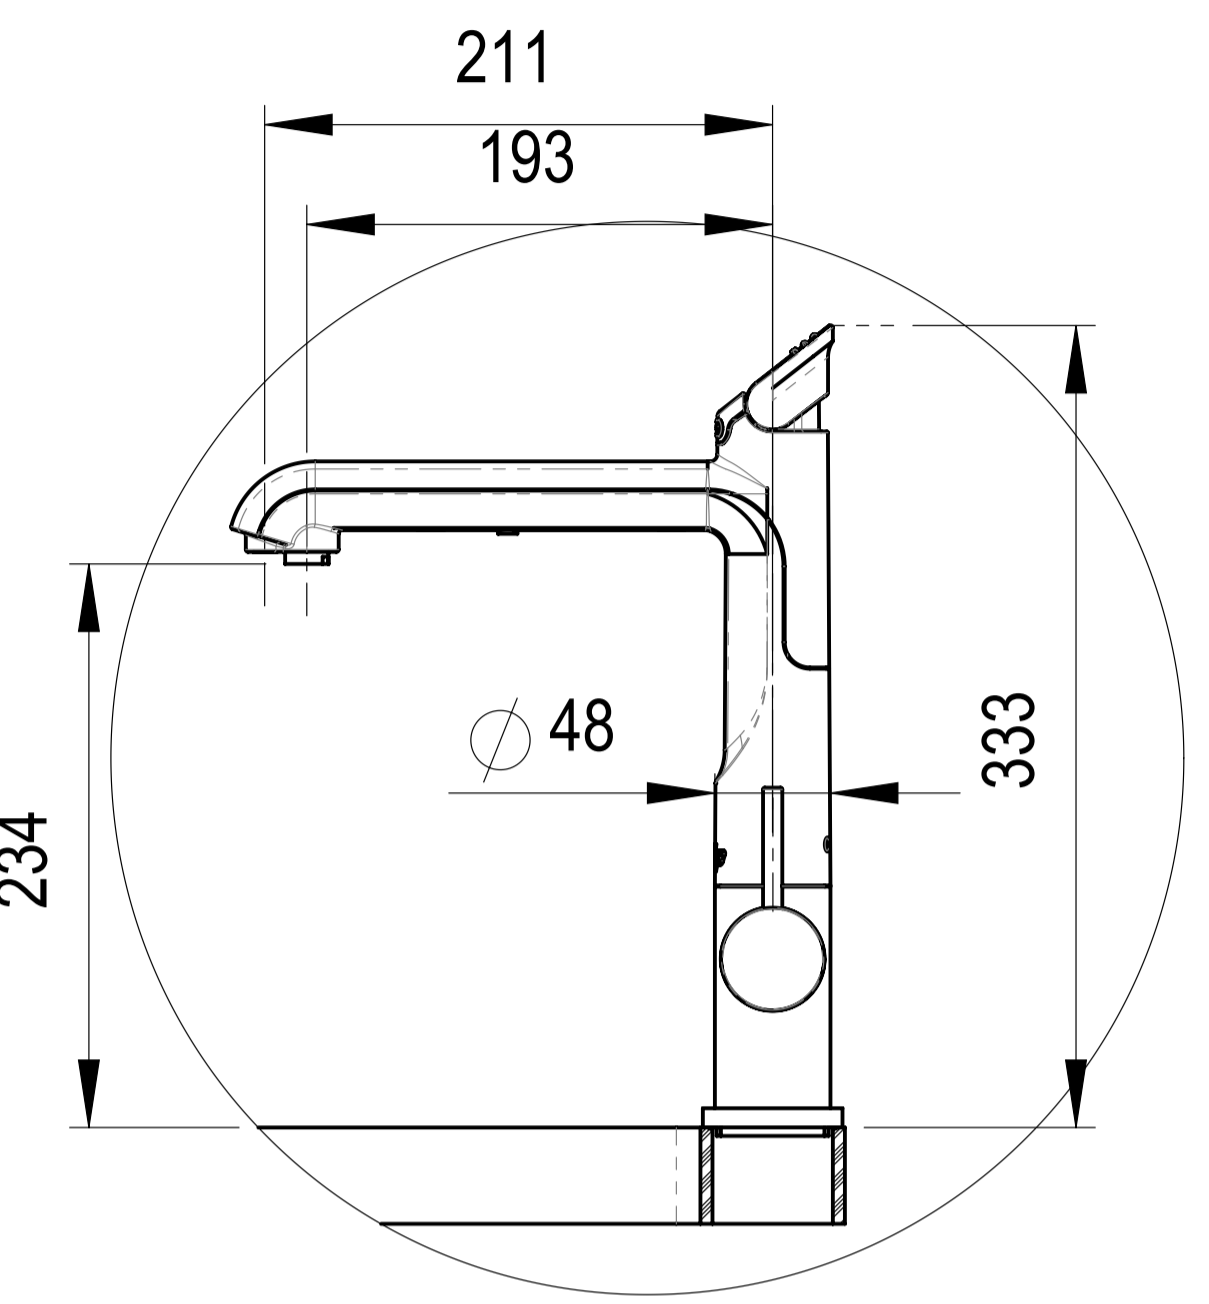

| Item | Part | Rev | Description   | Config  | Status     | Default/Qty | Notes |
|------|------|-----|---|---------|------------|-------------|-------|
| 1    |      |     | Чашер и Карбонизатор  | Default | Production | 1           |       |
| 2    |      |     | Бойлер  | Default | Production | 1           |       |
| 3    |      |     | Фильтры для воды под мойку  | Default | Production | 3           |       |
| 4    |      |     | Смеситель с краном питьевой воды - вода для коф.маш, кофеварки, горелки, газированная | Default | Production | 1           |       |
| 5    |      |     | Регулятор JG  | Default | Production | 1           |       |
| 6    |      |     | Баллон CO2 - 5 л. Gas-Regulator+Straps  | Default | Production | 1           |       |

Position the Tap such that it dispenses into the sink bowl with ample clearance for a cup or a tea pot. Alternatively, the Tap could be mounted away from the sink using a Carle Font available as an accessory.

DETAIL FONT  
SCALE 1 : 4

SECTION A-A  
SCALE 1 : 5